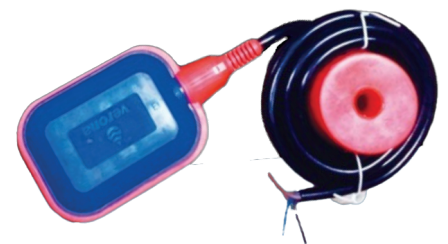

NIPLE CROMADO

Producto: Niple Bronce
Medidas: 1/2", 3/4", 1"
Marca: Verona Italy

NIPLE BRONCE

Producto: Niple Bronce
Medidas: 1/2", 3/4", 1"
Marca: Verona Italy

ACOPLE P/RAPIDUCHA

Producto: Acople para rapiduchas
Marca: Verona Italy
Material: Bronce
Tipo de conector: Macho
Diámetro: 1/2
Longitud: 10.5cm

CARTUCHO DE REPUESTO P/FILTRO ESTÁNDAR

Producto: Cartucho de Repuesto
Modelo: Para filtro estándar
Marca: Verona Italy

CARTUCHO PARA FILTRO

Producto: Cartucho para filtro
Modelo: Para tanque de agua
Marca: Verona Italy

CAÑO JARDÍN PVC COLORES

Producto: Caño de Jardín
Tipo: PVC mango de colores
Colores: Azul, Celeste, Rojo, Verde, Amarillo

VÁLVULA DE CONTROL

Producto: Válvula de Control
Marca: Verona Italy

ELECTRONIVEL

Producto: Electronivel de agua de 3mts y 5mts
Marca: Verona Italy

VÁLVULA FLOTADORA

Producto: Válvula Flotadora
Marca: Verona Italy

MANÓMETRO

Producto: Manómetro
Modelo: 0-300 PSI
Marca: Verona Italy

**CARTUCHO PURIFICADOR
CARBONO ACTIVADO**

Producto: Cartucho Purificador
Modelo: Carbono Activado
Marca: Verona Italy