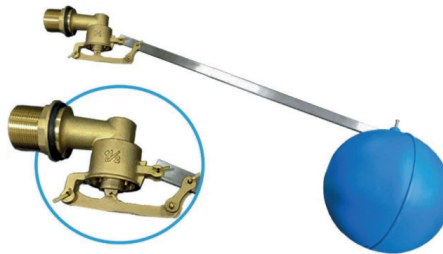

VÁLVULA FLOTADORA

Producto: Válvula Flotadora
Tipo: Con varilla y Boya M/V
Medida: 3/4", 1", 1 1/2", 2"