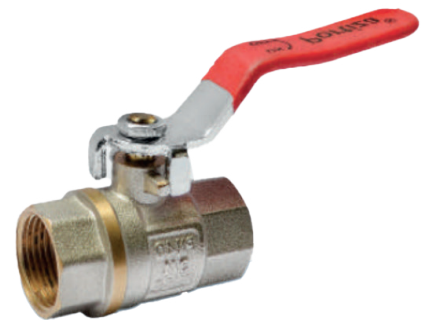

Producto: Válvula Check
Tipo: Con malla T/York
Medida: 1"

MINI VÁLVULA

Producto: Mini Válvula
Color: Plateado y roja
Material: Cobre

CAÑO JARDÍN

Producto: Caño de jardín
Medidas: 1/2" x 1/2"
Material: Bronce

VÁSTAGO

Producto: Vástago
Tipo: De una y doble rosca
Material: Bronce

TEE PESADO

Producto: Tee
Tipo: Pesado
Material: Bronce

CODO PESADO

Producto: Codo
Tipo: Pesado
Material: Bronce

MINI VÁLVULA

Producto: Mini Válvula
Color: Plateado y roja

DOBLE UNIÓN UNIVERSAL

Producto: Doble Unión Universal
Medida: 1/2"
Modelo: PCP

VÁLVULA ESFÉRICA BRONCE

Producto: Válvula esférica
Material: Bronce
Acabado: Cromado
Medidas: 1/2", 3/4"

VÁLVULA ESFÉRICA 1/2